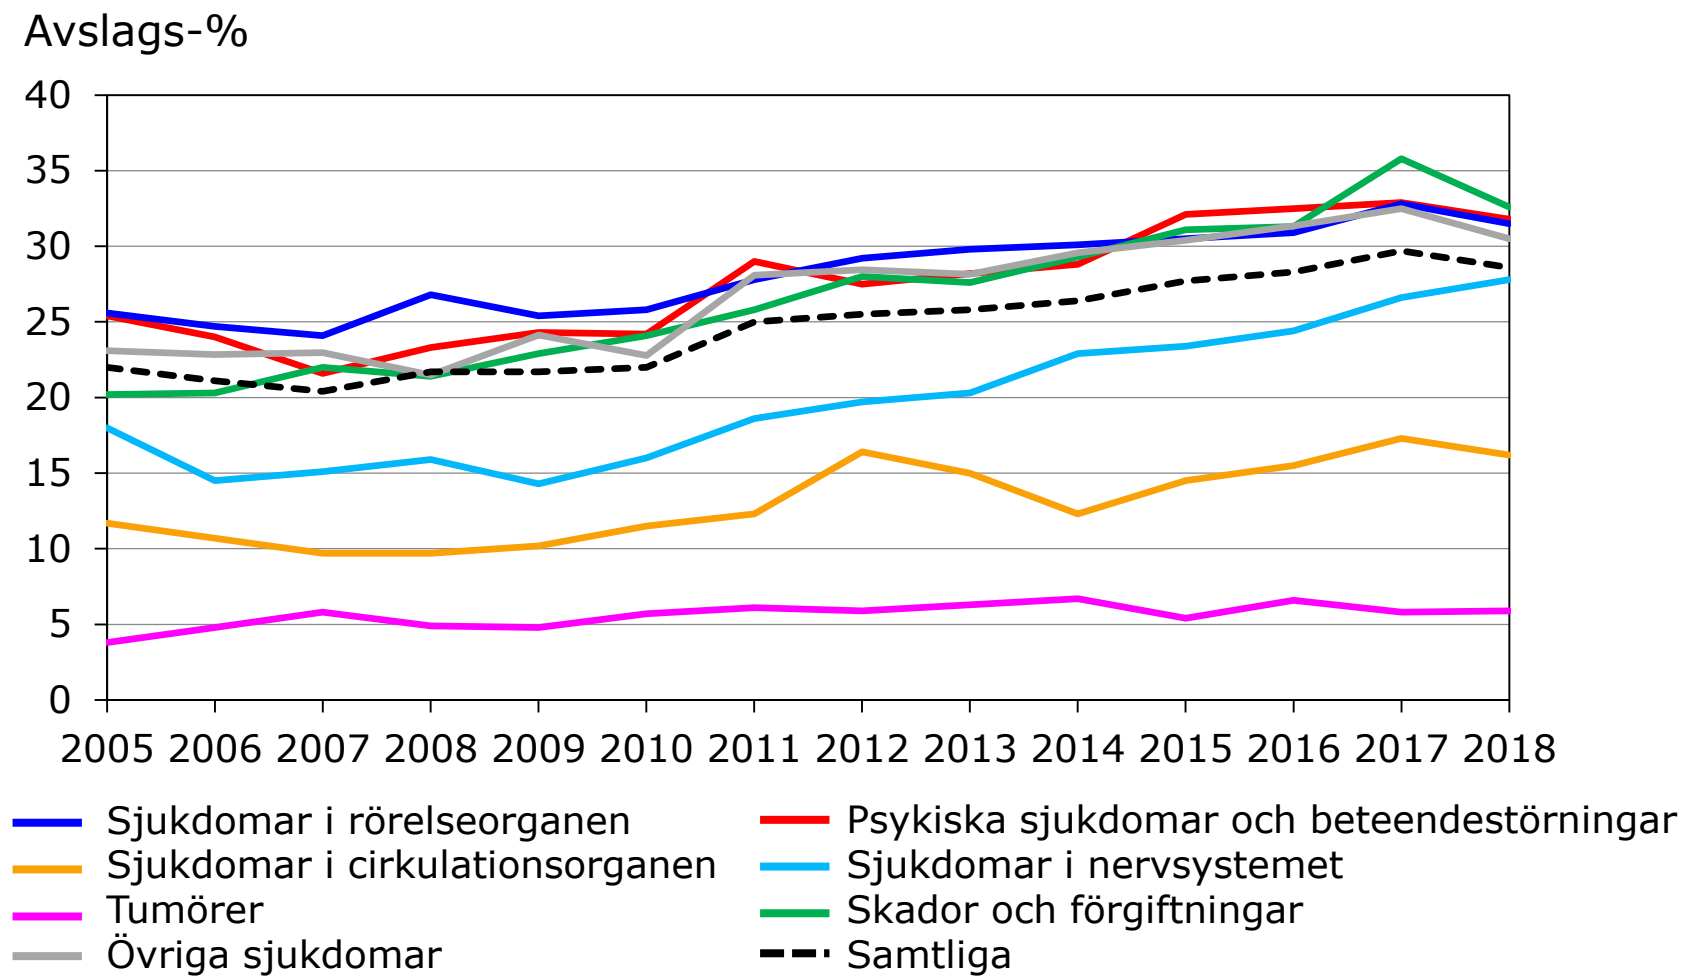

Andelen ansökningar om sjukpension* som avslagits inom arbetspensionssystemet enligt sjukdomshuvudgrupp åren 2005–2018

*Nya ansökningar som avgjorts