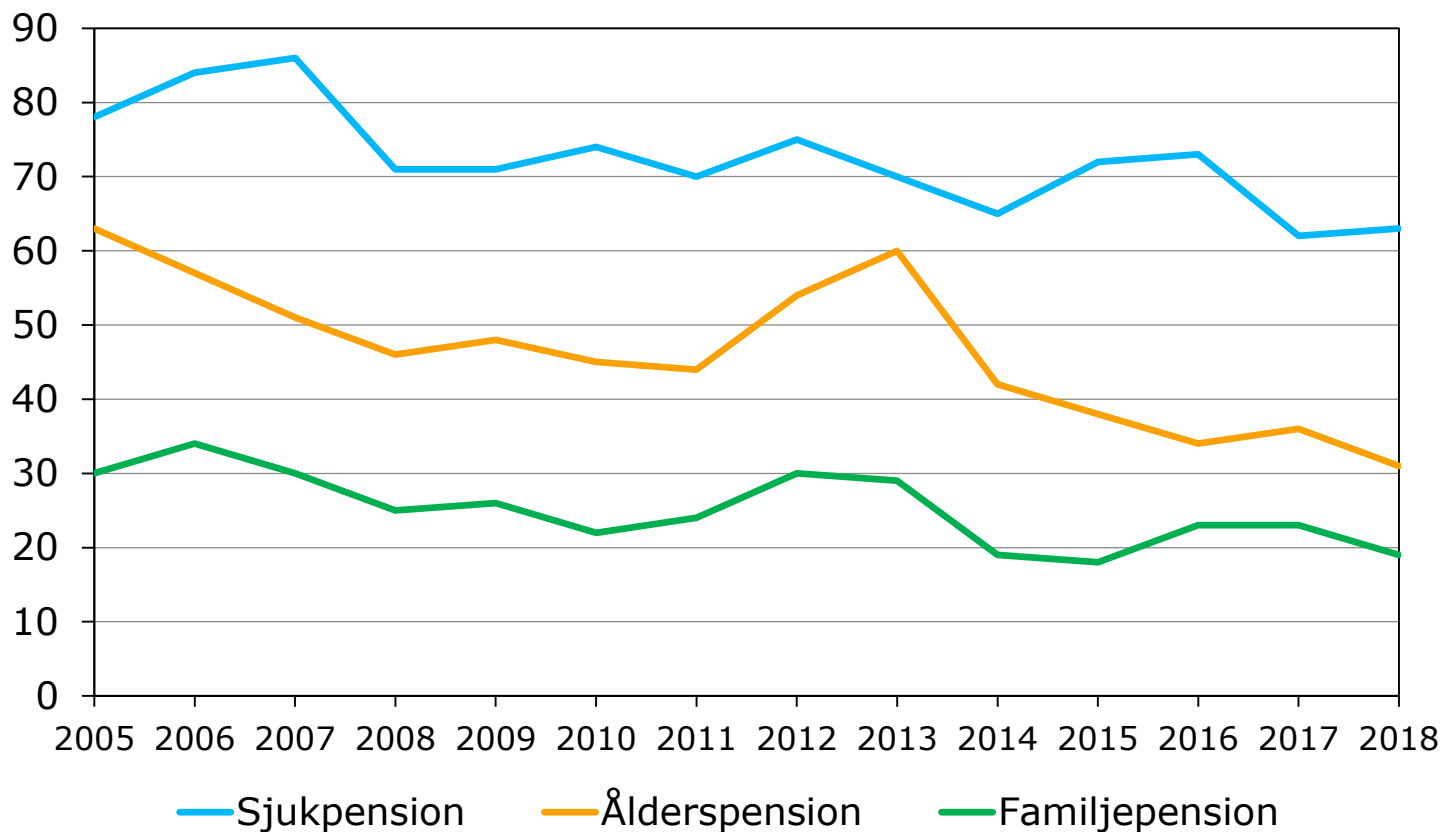

Den genomsnittliga totala handläggningstiden av arbetspensionsansökningar på pensionsanstalterna enligt pensionsslag år 2018

Handläggningstid, dagar

Andelen arbetspensionsansökningar vars handläggningstid var kortare än tre månader på pensionsanstalterna enligt pensionsslag år 2018

Den genomsnittliga totala handläggningstiden av arbetspensionsansökningar på pensionsanstalterna enligt pensionsslag åren 2005–2018

Handläggningstid, dagar

Den genomsnittliga totala handläggningstiden av sjukpensionsansökningar och ålderspensionsansökningar på den privata och offentliga sektorn åren 2005–2018

Handläggningstid, dagar