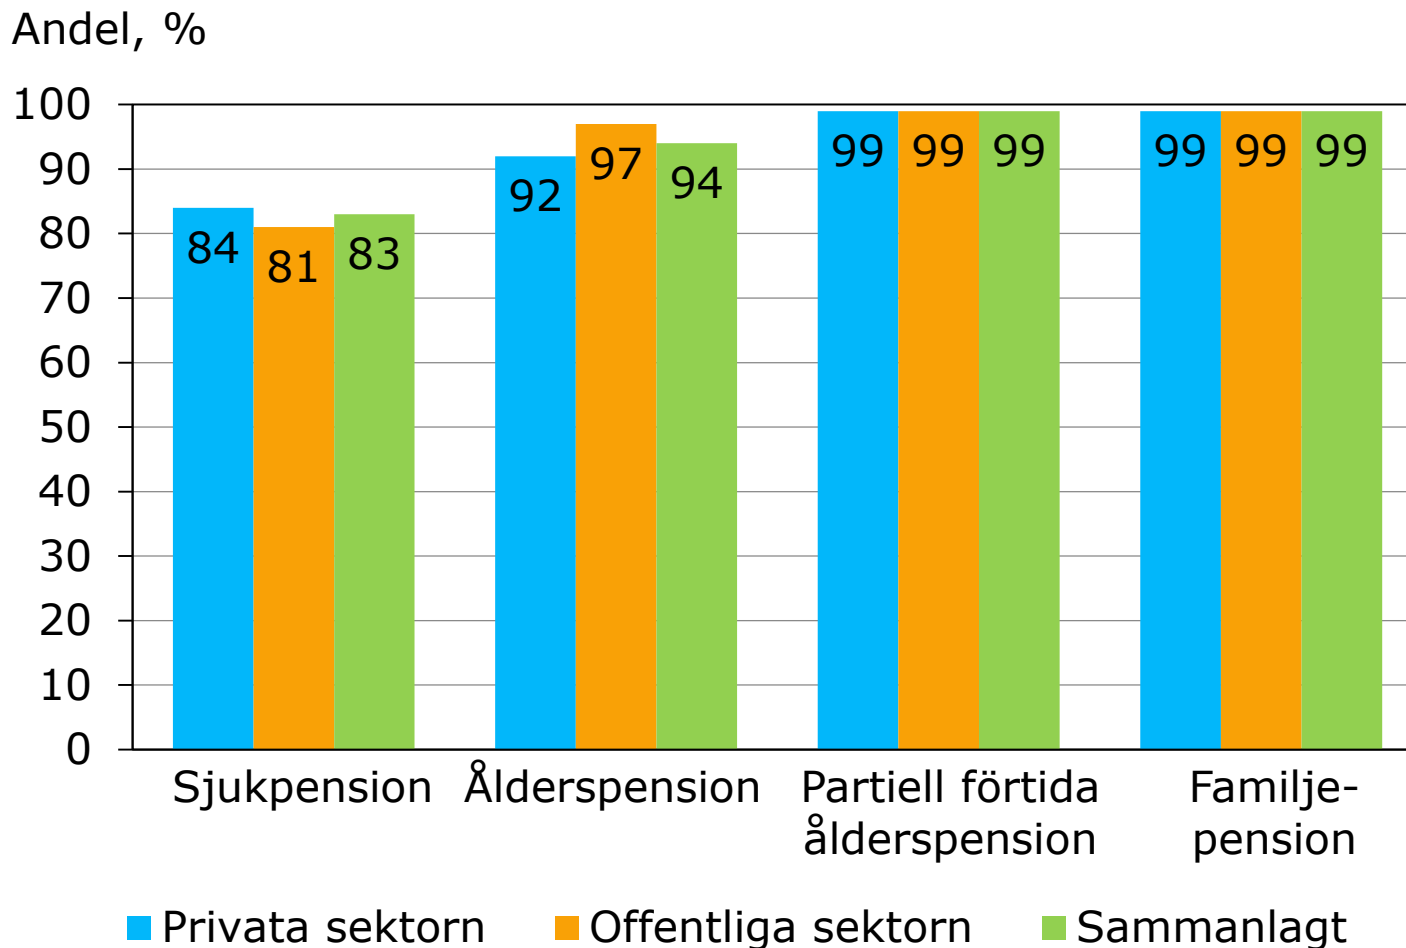

Den genomsnittliga totala handläggningstiden av arbetspensionsansökningar på pensionsanstalterna enligt pensionsslag år 2018

Handläggningstid, dagar

Andelen arbetspensionsansökningar vars handläggningstid var kortare än tre månader på pensionsanstalterna enligt pensionsslag år 2018