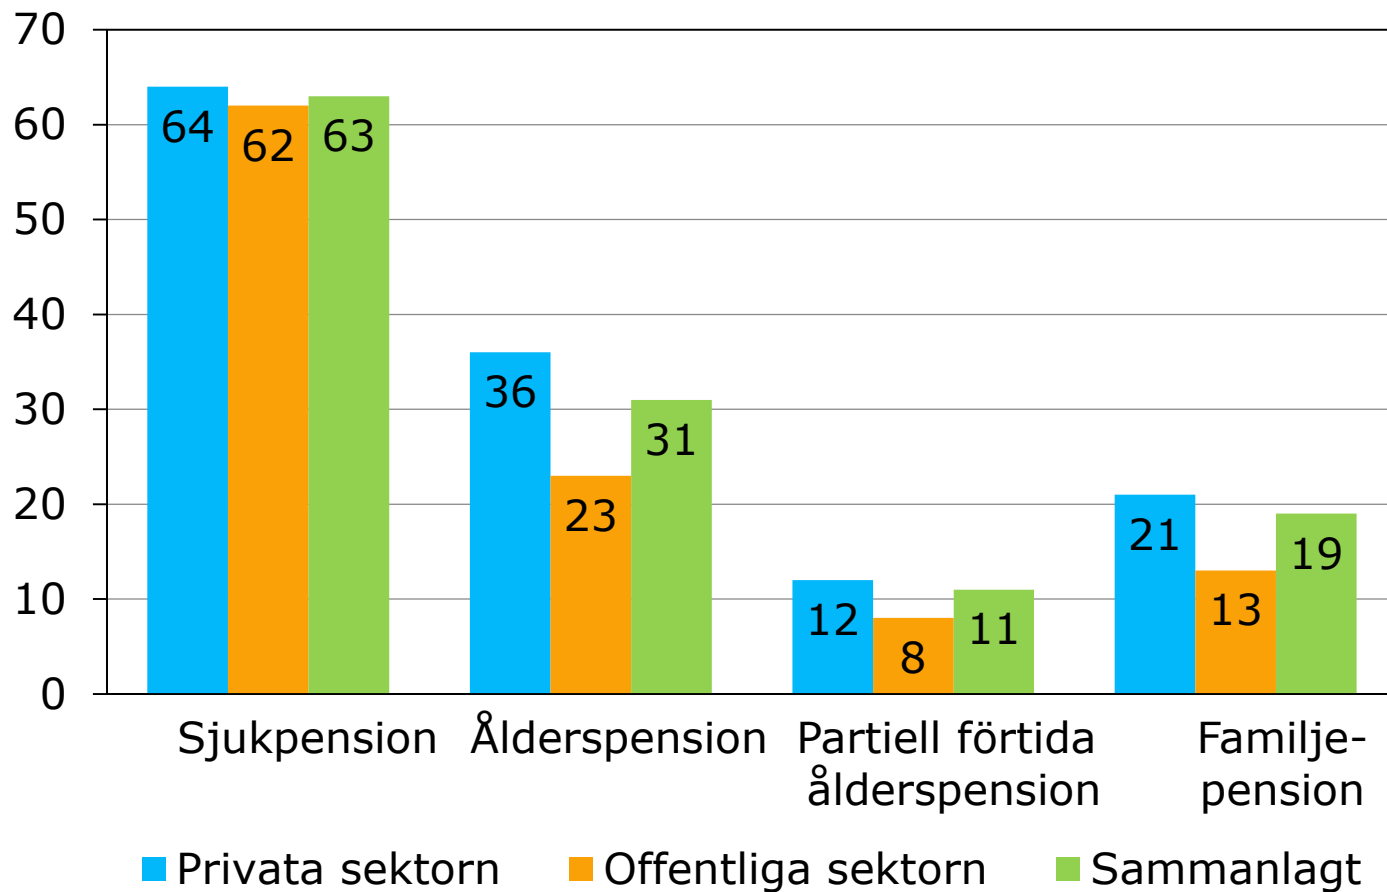

Den genomsnittliga totala handläggningstiden av arbetspensionsansökningar på pensionsanstalterna enligt pensionsslag år 2018

Handläggningstid, dagar

Andelen arbetspensionsansökningar vars handläggningstid var kortare än tre månader på pensionsanstalterna enligt pensionsslag år 2018

Handläggningstid, dagar