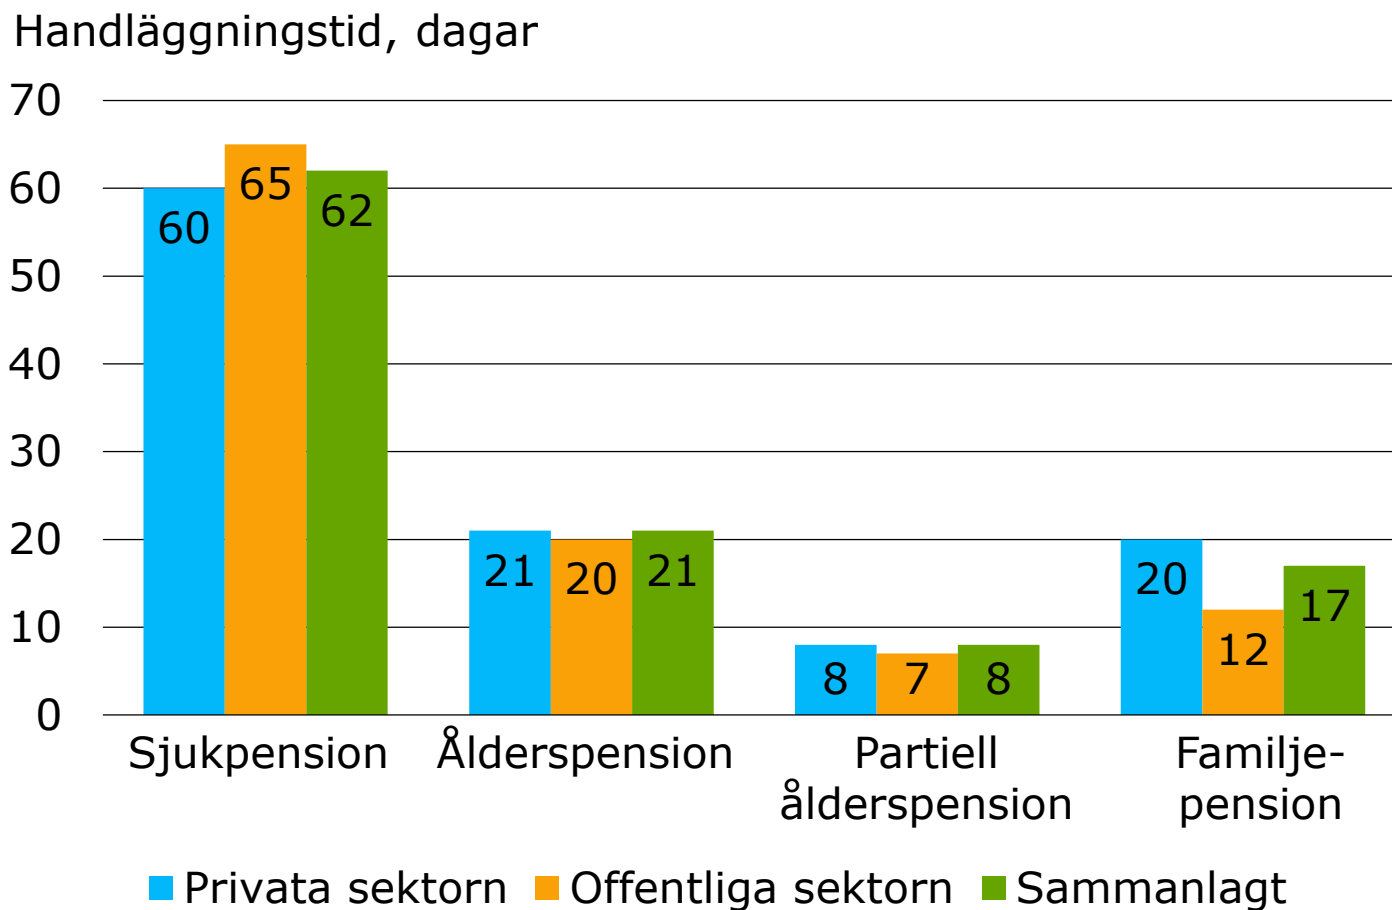

# Den genomsnittliga totala handläggningstiden av arbetspensionsansökningar på pensionsanstalterna enligt pensionsslag år 2019

# Andelen arbetspensionsansökningar vars handläggningstid var kortare än tre månader på pensionsanstalterna enligt pensionsslag år 2019