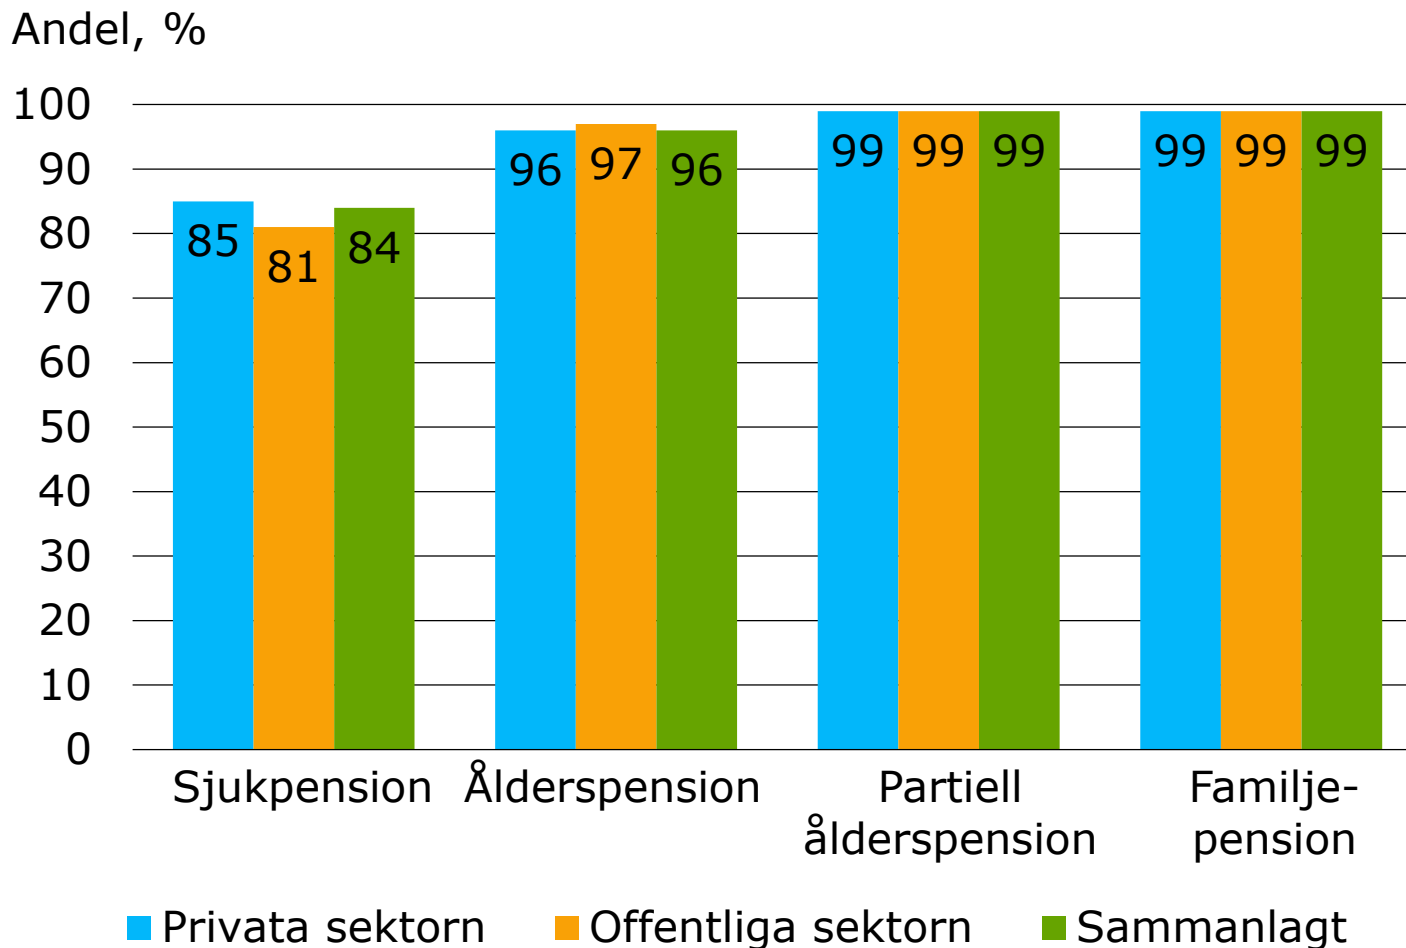

Andelen arbetspensionsansökningar vars handläggningstid var kortare än tre månader på pensionsanstalterna enligt pensionsslag år 2019