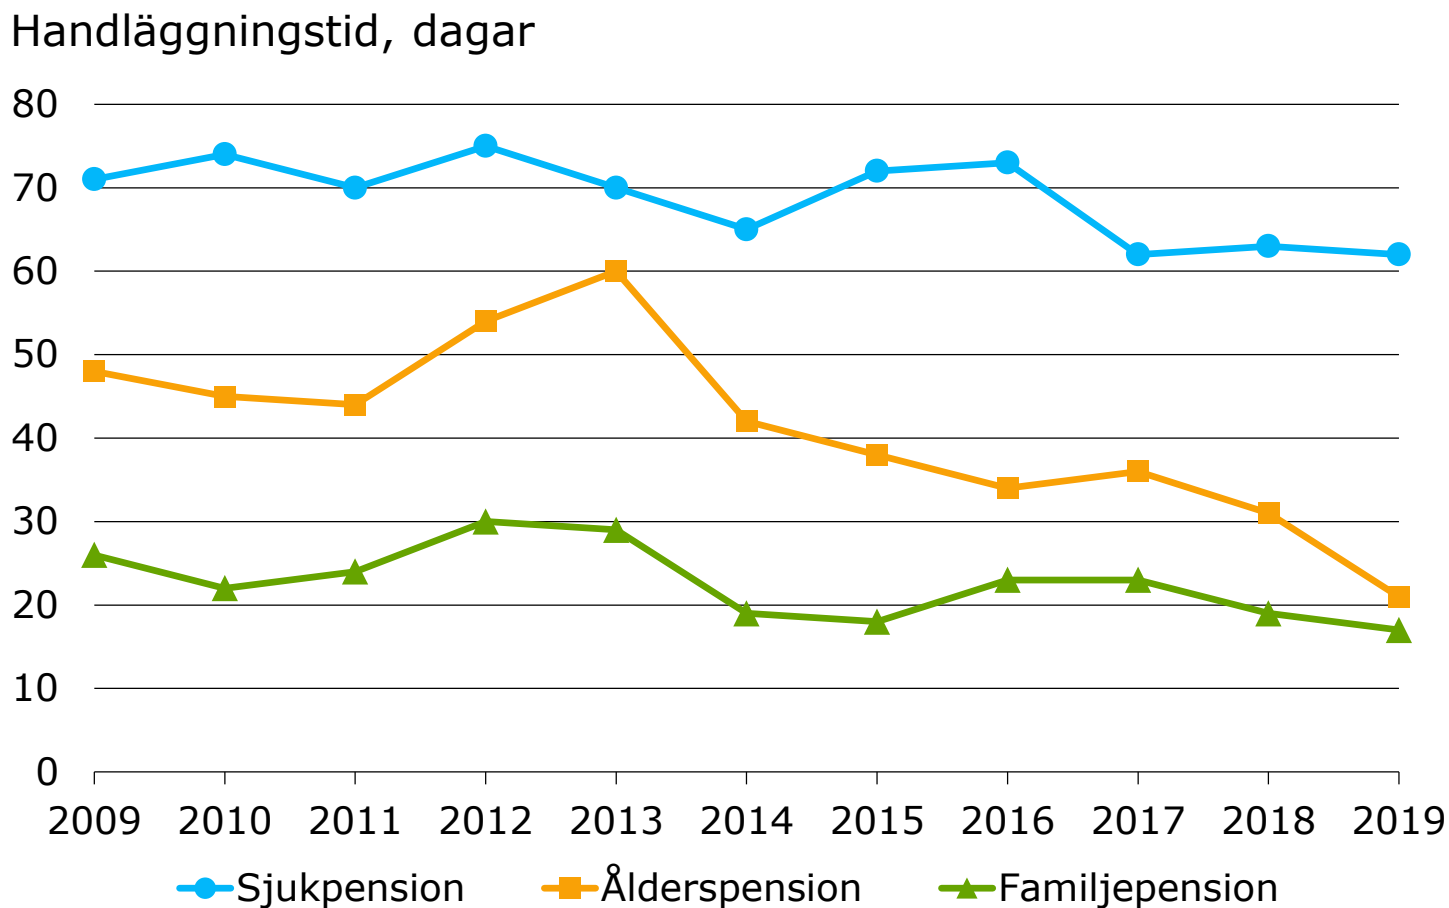

Den genomsnittliga totala handläggningstiden av arbetspensionsansökningar på pensionsanstalterna enligt pensionsslag åren 2009–2019