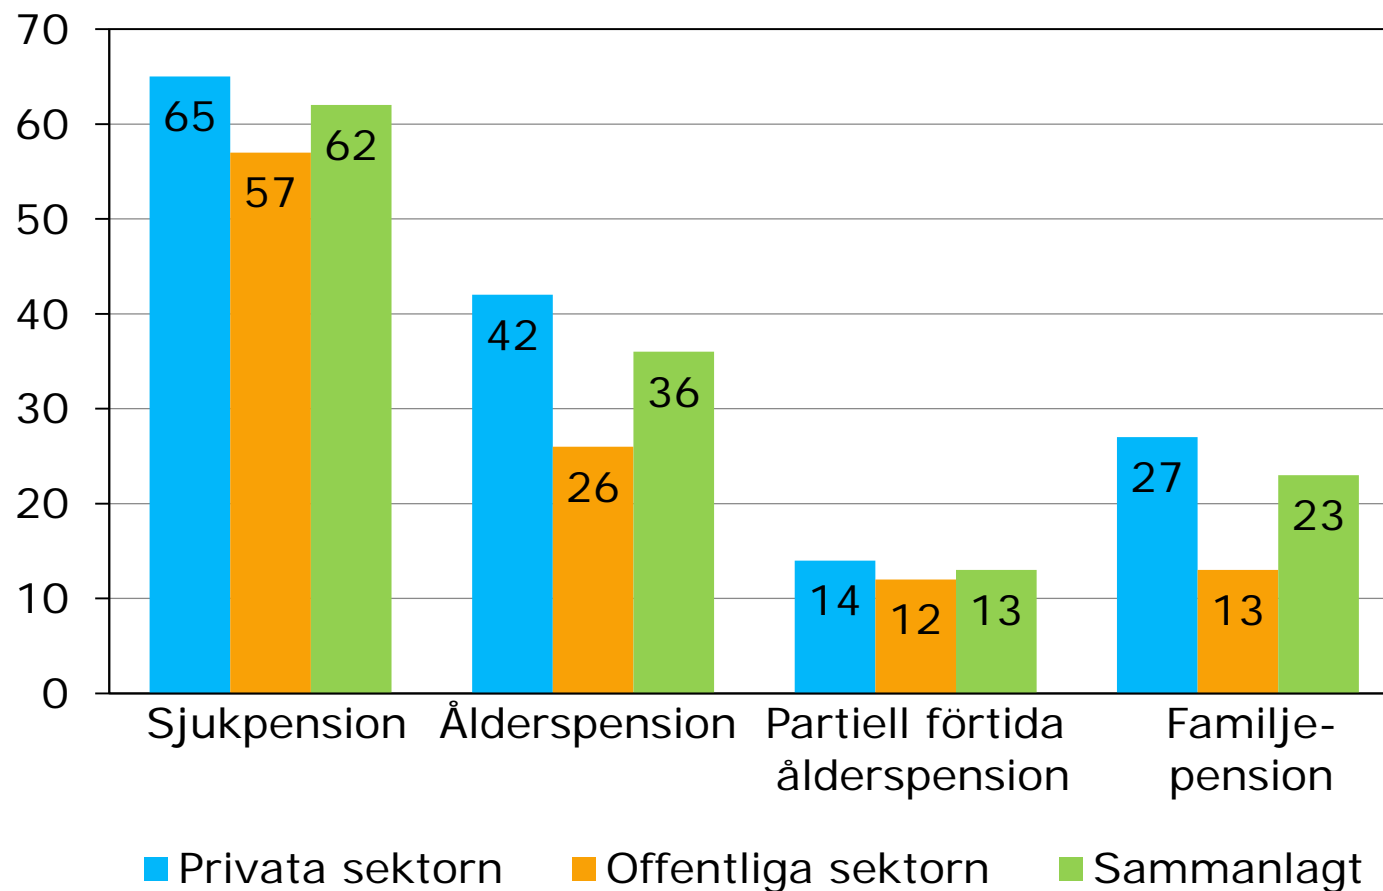

Den genomsnittliga totala handläggningstiden av arbetspensionsansökningar i pensionsanstalterna enligt pensionsslag år 2017

Handläggningstid, dagar

Andelen arbetspensionsansökningar vars handläggningstid var kortare än tre månader i pensionsanstalterna enligt pensionsslag år 2017

Handläggningstid, dagar