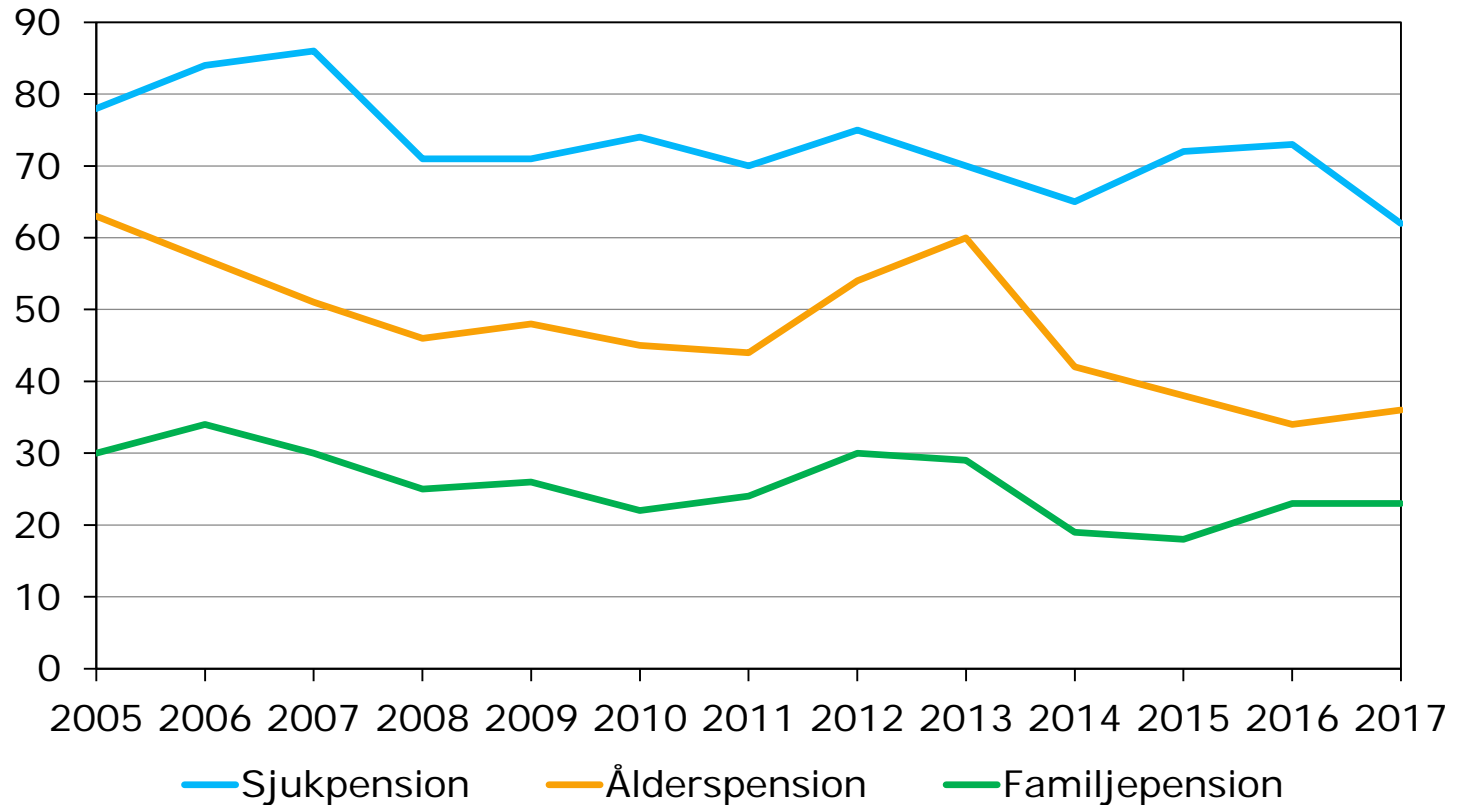

Den genomsnittliga totala handläggningstiden av arbetspensionsansökningar i pensionsanstalterna enligt pensionsslag år 2017

Handläggningstid, dagar

Andelen arbetspensionsansökningar vars handläggningstid var kortare än tre månader i pensionsanstalterna enligt pensionsslag år 2017

Den genomsnittliga totala handläggningstiden av arbetspensionsansökningar i pensionsanstalterna enligt pensionsslag åren 2005–2017

Handläggningstid, dagar

Den genomsnittliga totala handläggningstiden av sjukpensionsansökningar och ålderspensionsansökningar på den privata och offentliga sektorn åren 2005–2017

Handläggningstid, dagar