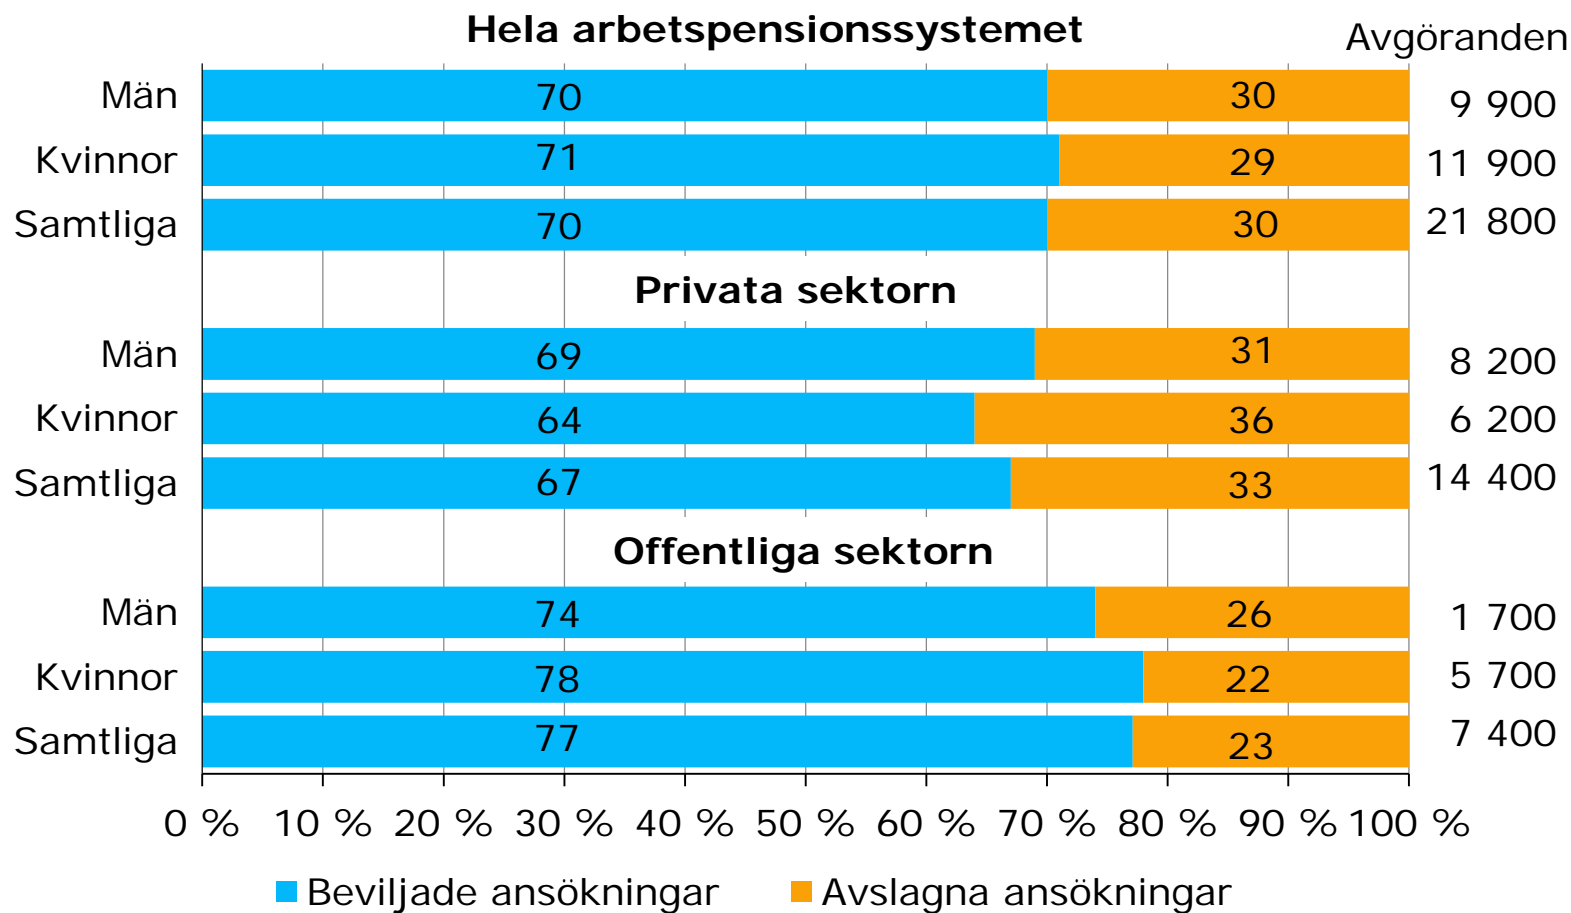

Andelen beviljade och avslagna ansökningar om sjukpension* i arbetspensionssystemet år 2017

*Nya ansökningar som avgjorts

Andelen beviljade och avslagna ansökningar om sjukpension* i arbetspensionssystemet åren 2005–2017

Avgöranden

*Nya ansökningar som avgjorts

Antalet sjukpensionsavgöranden* och andelen avslag i arbetspensionssystemet åren 2005–2017

*Nya ansökningar som avgjorts

Antalet sjukpensionsavgöranden* och andelen avslag i arbetspensionssystemet enligt sektor åren 2005–2017